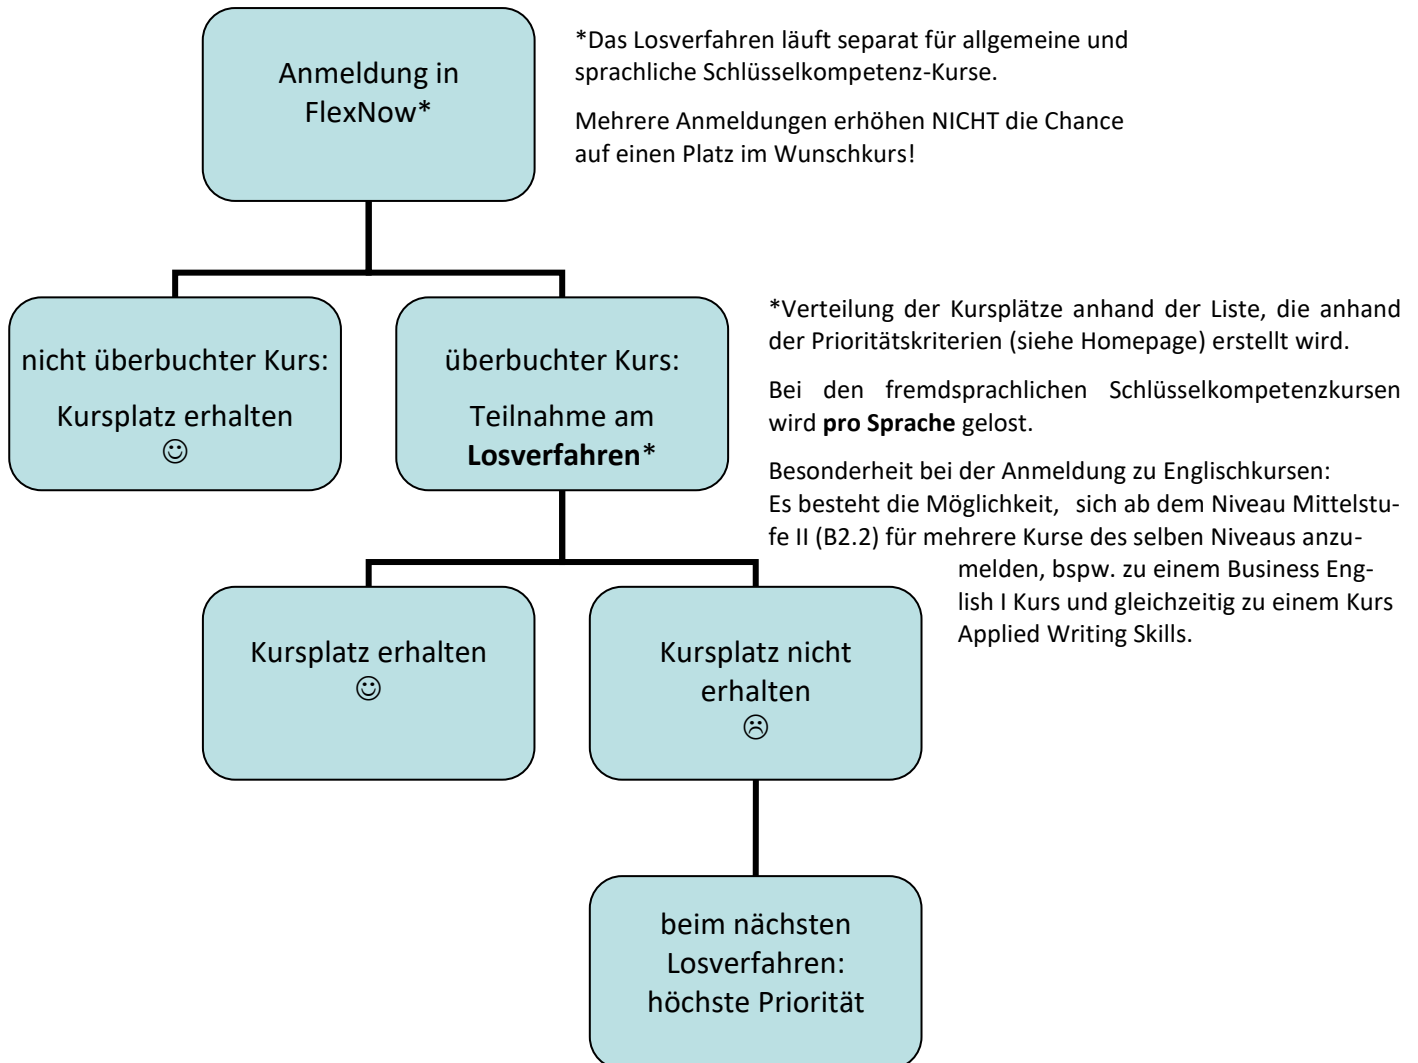

Ablauf Losverfahren der ZESS

Nach Ablauf des Losverfahrens besteht die Möglichkeit, sich bei semesterbegleitenden Kursen bis Ende der 1. Vorlesungswoche bzw. bei Blockveranstaltungen und Kursen in der vorlesungsfreien Zeit bis 4 Tage vor Kursbeginn zu nicht ausgebuchten Kursen anzumelden. Die Kursplätze werden dann in Reihenfolge der Anmeldung vergeben!