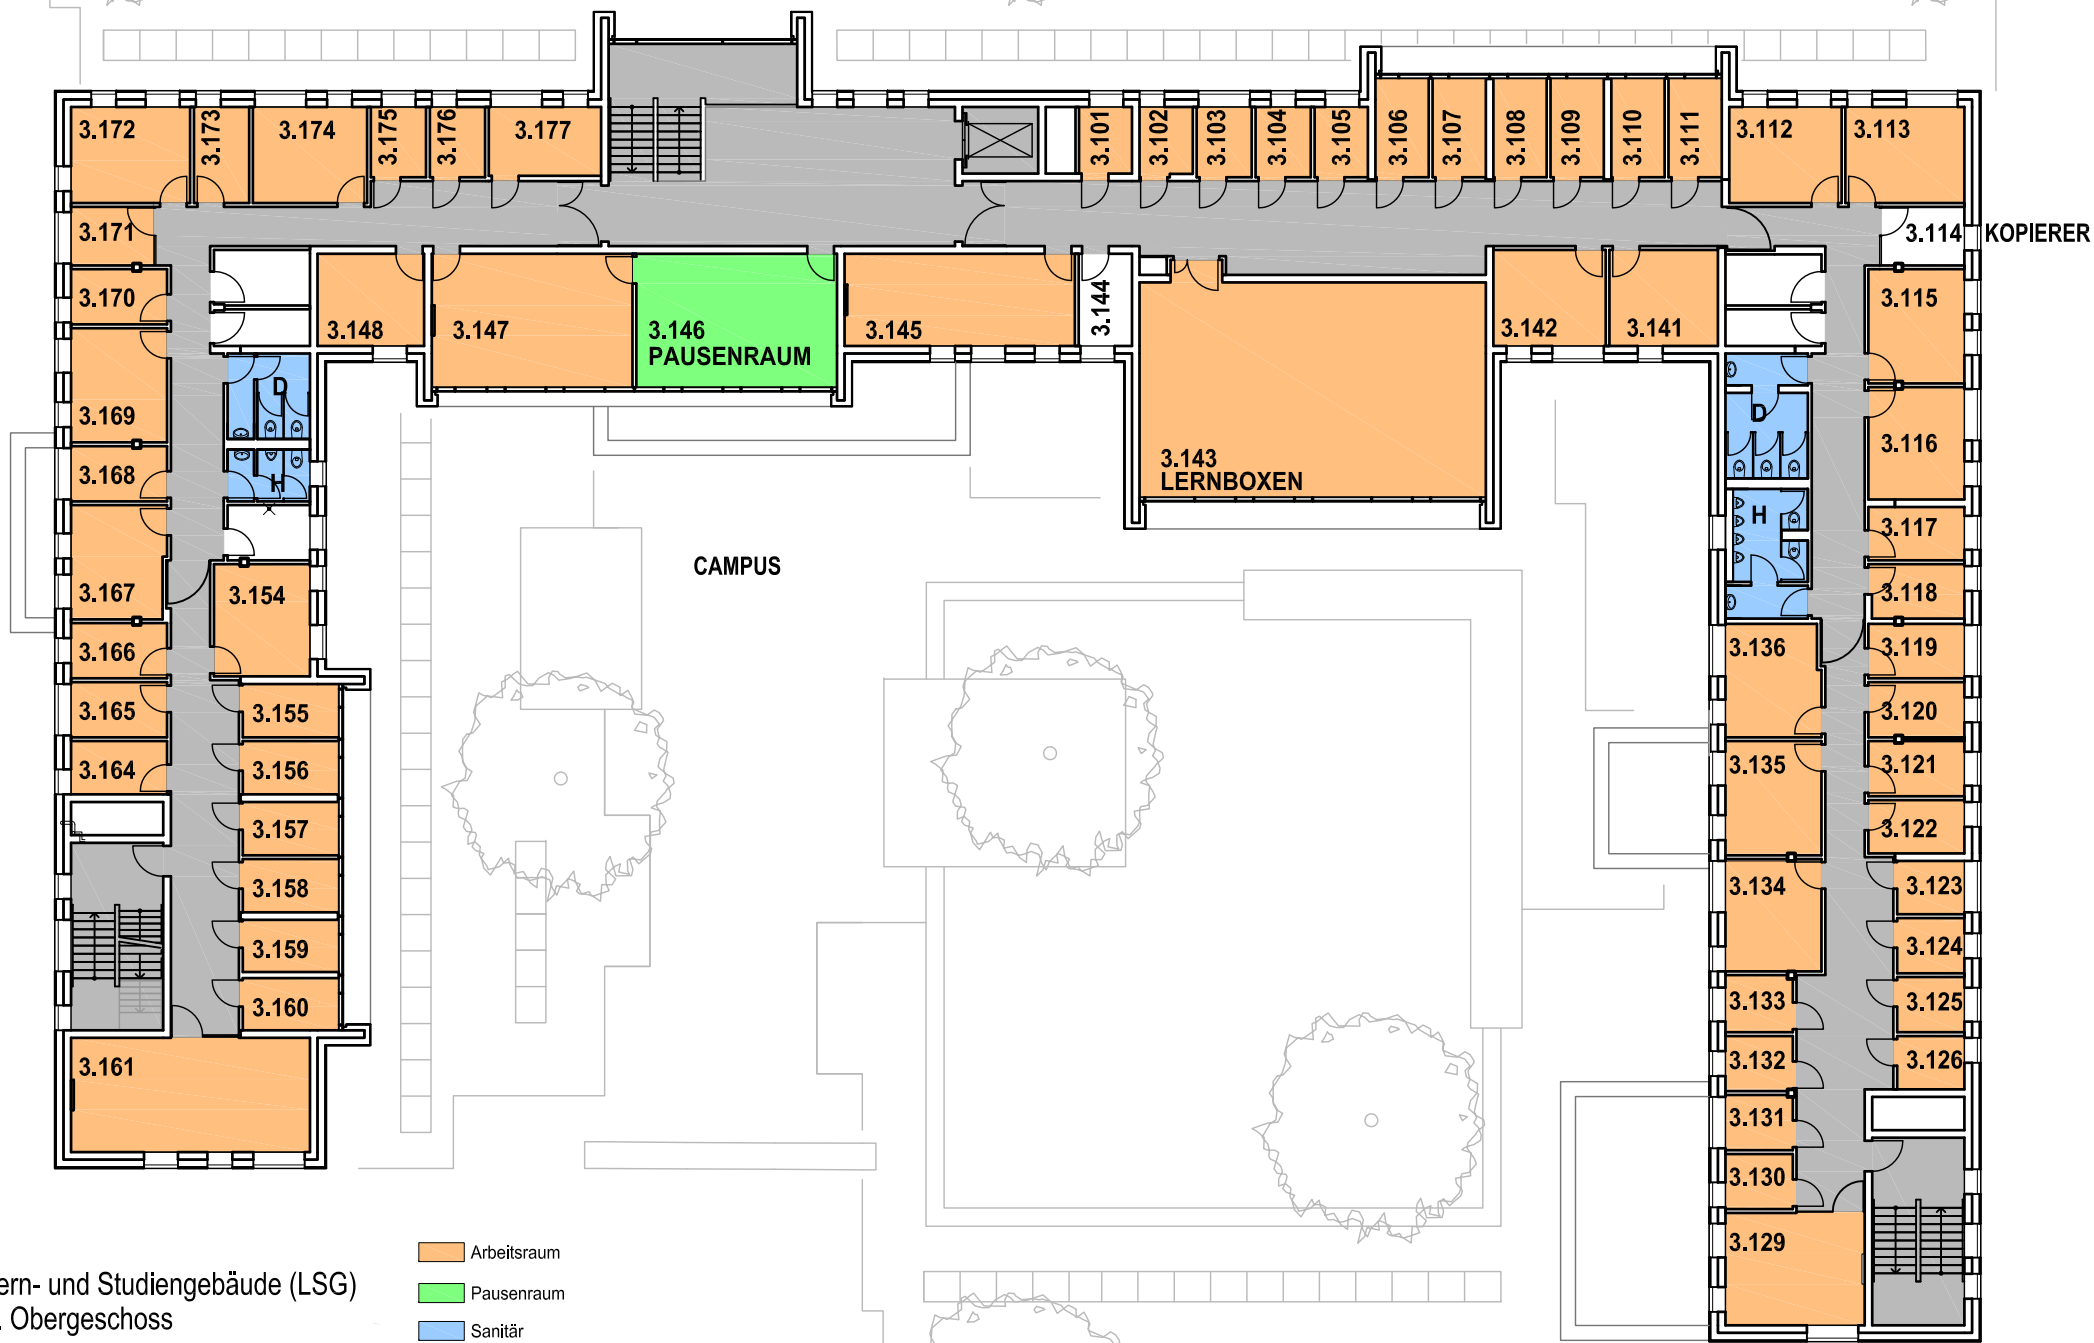

WEENDERSTRASSE

Lern- und Studiengebäude (LSG)
3. Obergeschoss

- Arbeitsraum
- Pausenraum
- Sanitär