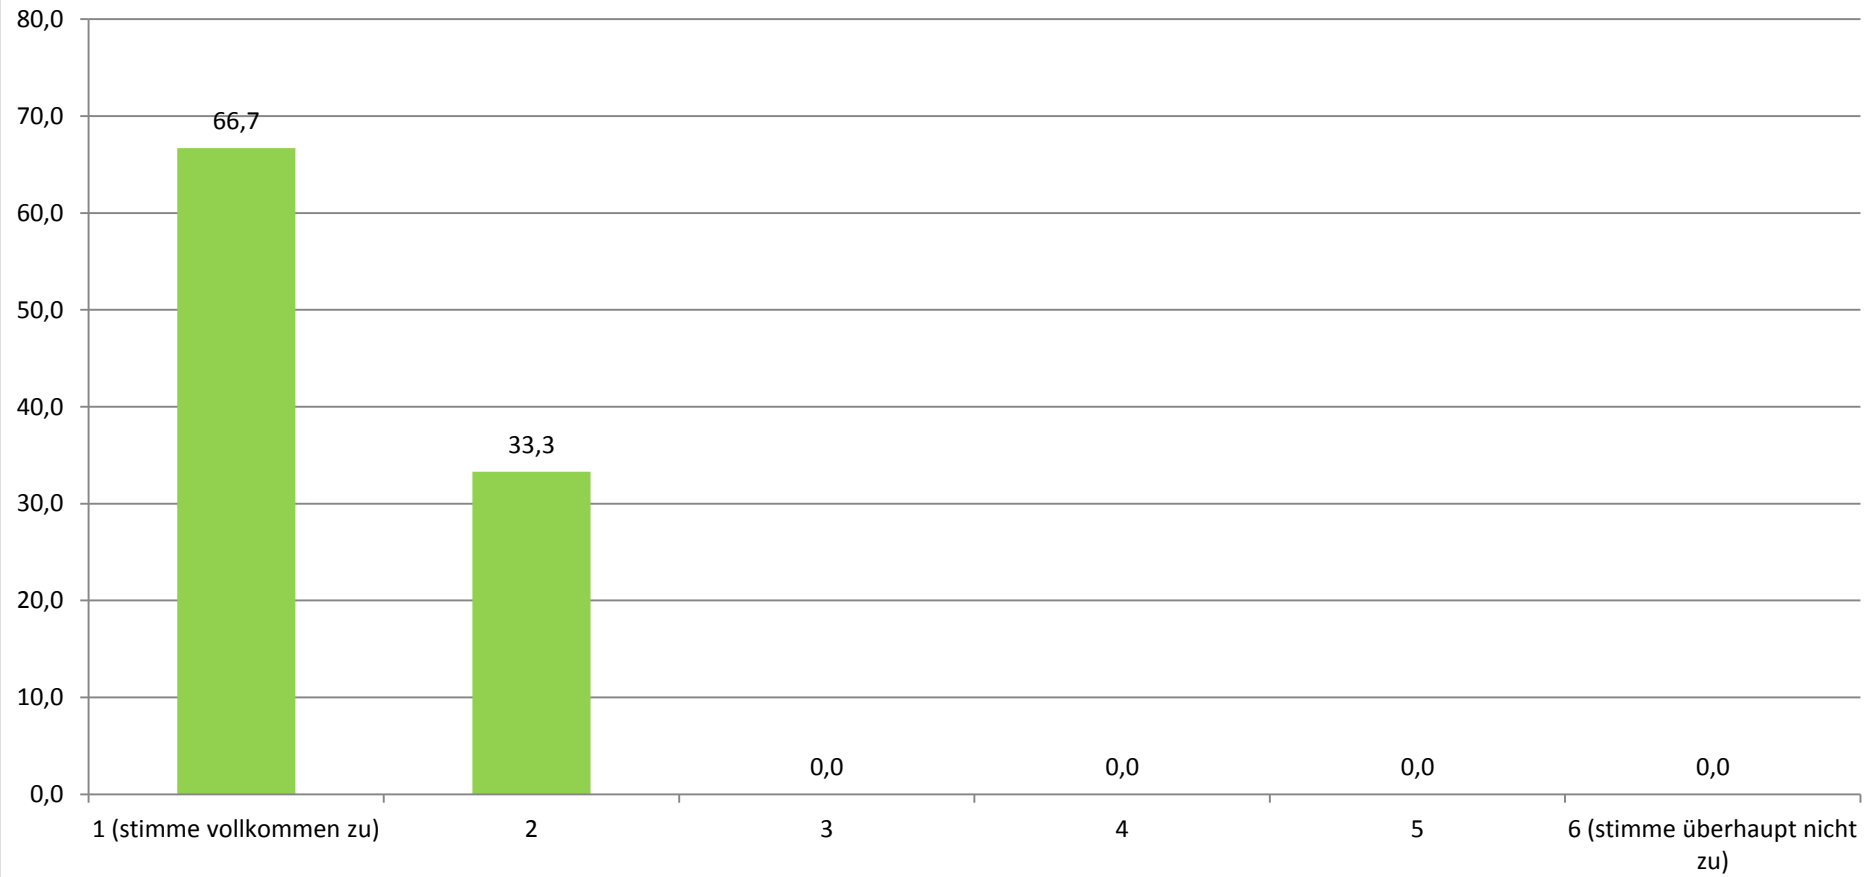

## FAKULTÄT: GESAMTEVALUATION DER STÜTZKURSE (N = 18)

STAND: 21.11.11

## Ich finde, dass dieser Stützkurs eine Verbesserung der Lehre darstellt.

(Angaben in Prozent)

Durchschnittlicher Wert (absolut): 1,33