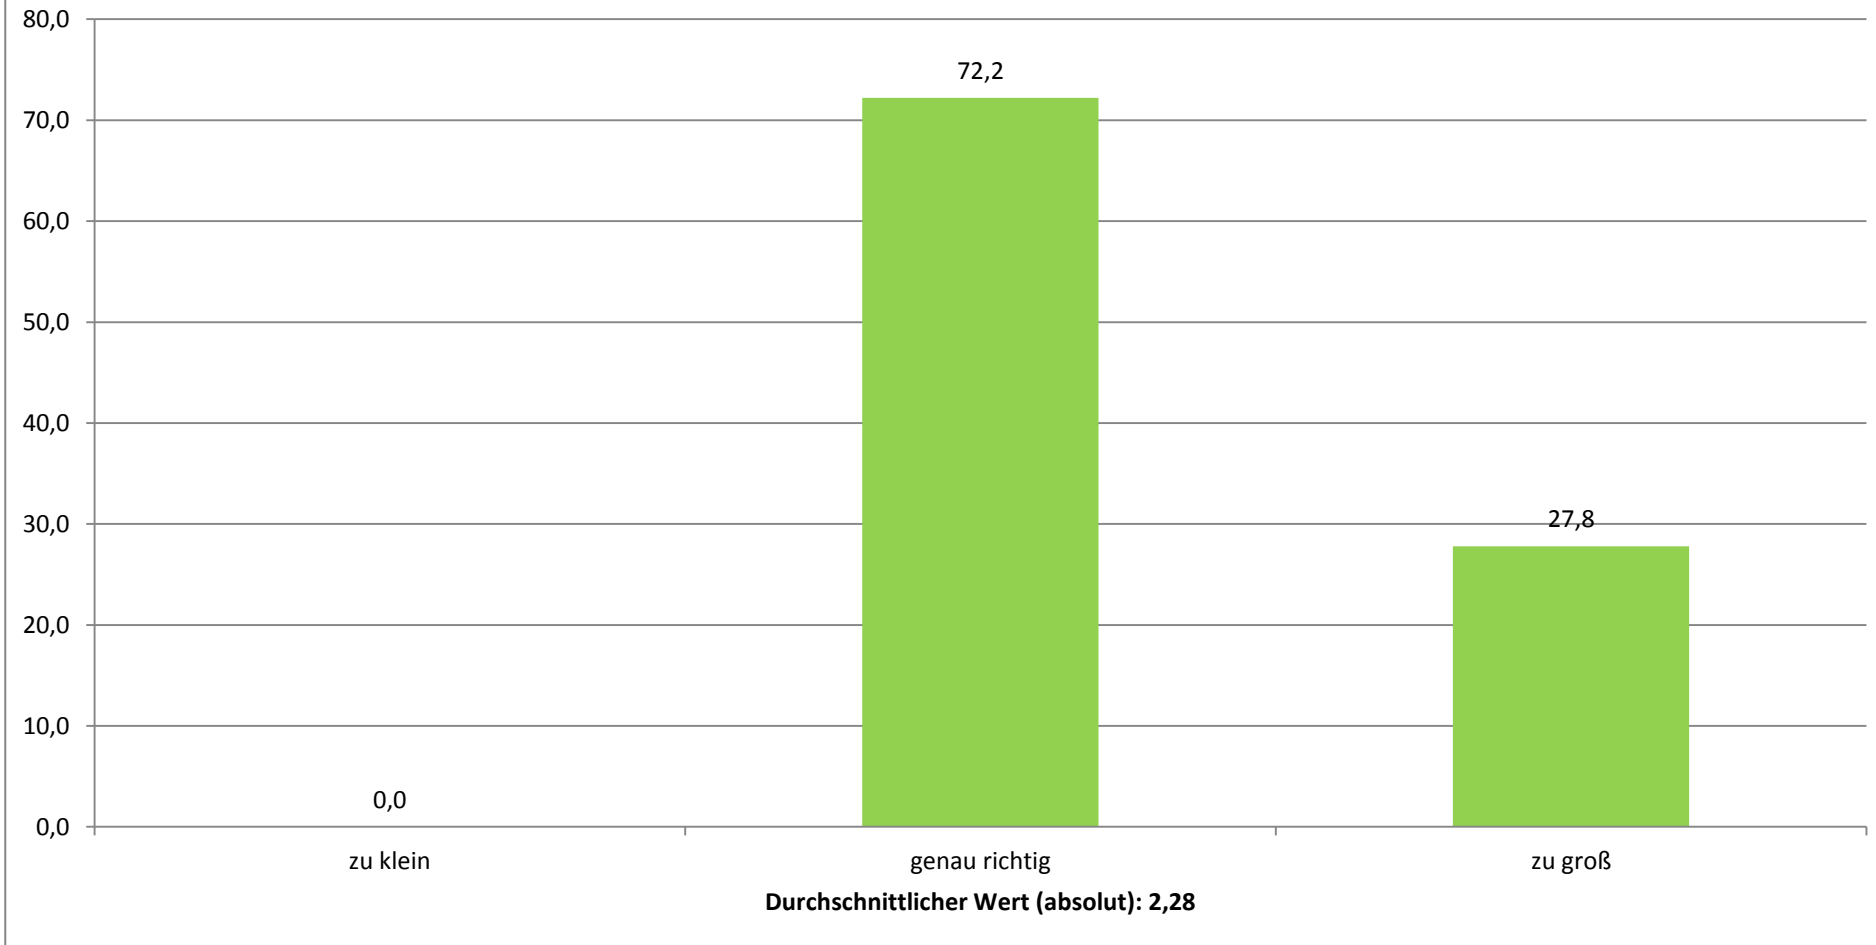

## Ich finde, dass dieser Stützkurs eine Verbesserung der Lehre darstellt.

(Angaben in Prozent)

Durchschnittlicher Wert (absolut): 1,33

### Dieser Stützkurs ist aus meiner Sicht sehr hilfreich.

(Angaben in Prozent)

Durchschnittlicher Wert (absolut): 1,28

## Die Anzahl der Teilnehmer fand ich...

(Angaben in Prozent)