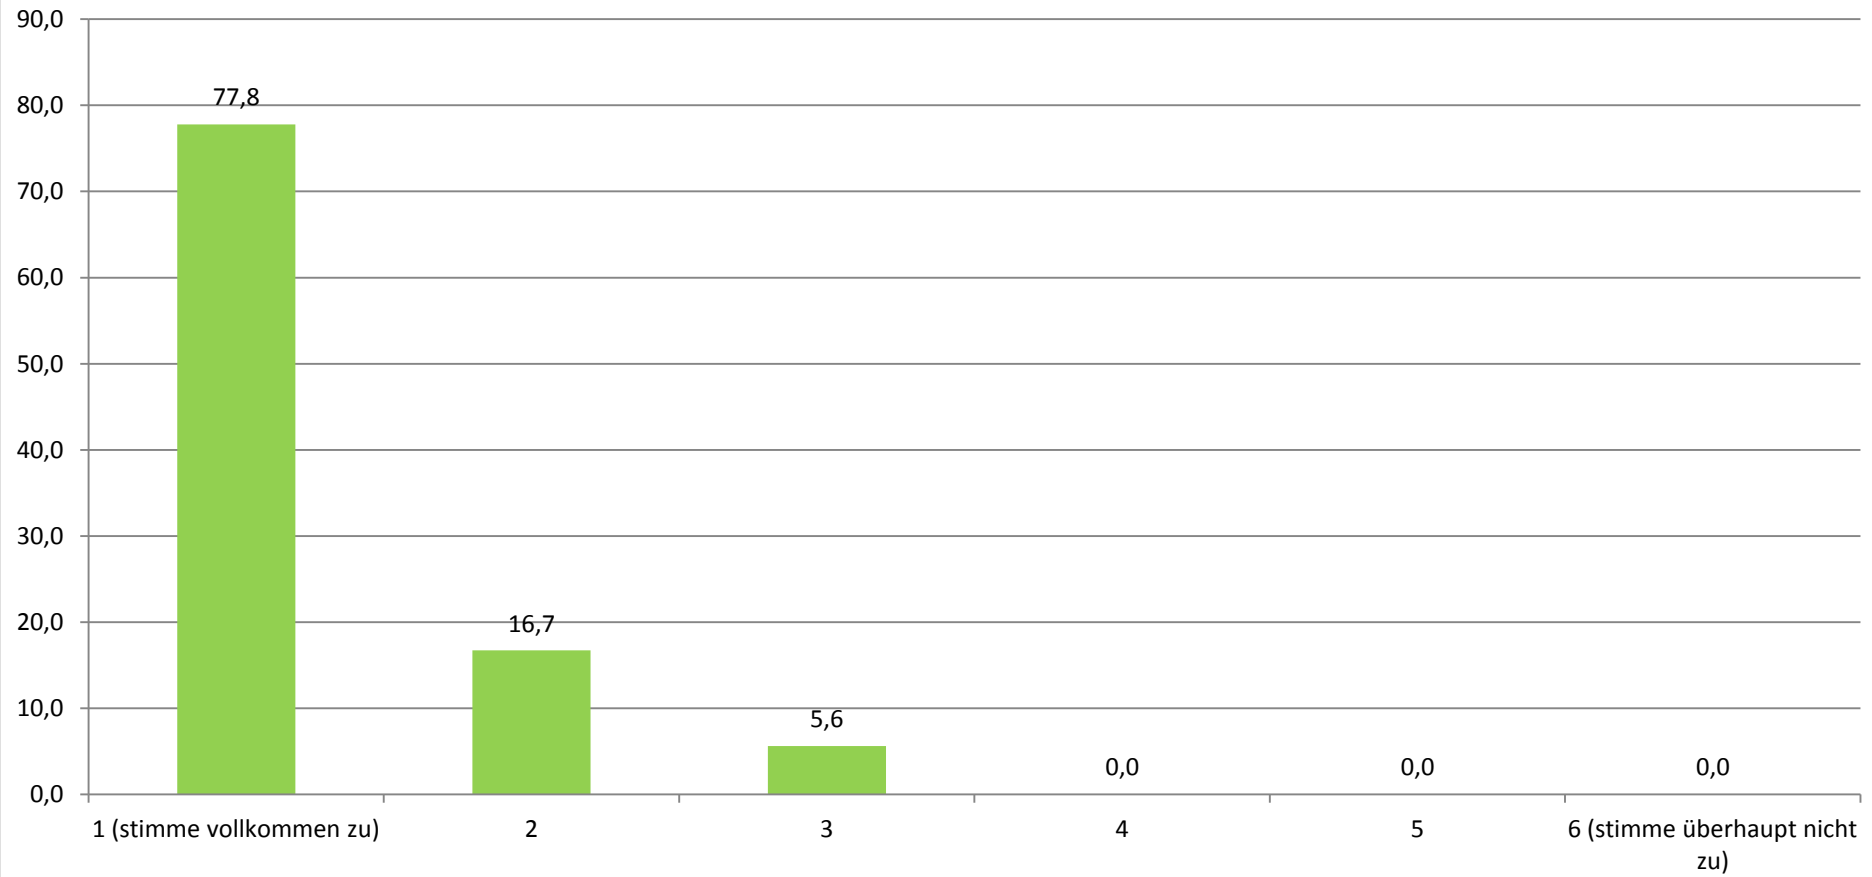

## Ich finde, dass dieser Stützkurs eine Verbesserung der Lehre darstellt.

(Angaben in Prozent)

Durchschnittlicher Wert (absolut): 1,33

### Dieser Stützkurs ist aus meiner Sicht sehr hilfreich.

(Angaben in Prozent)

Durchschnittlicher Wert (absolut): 1,28