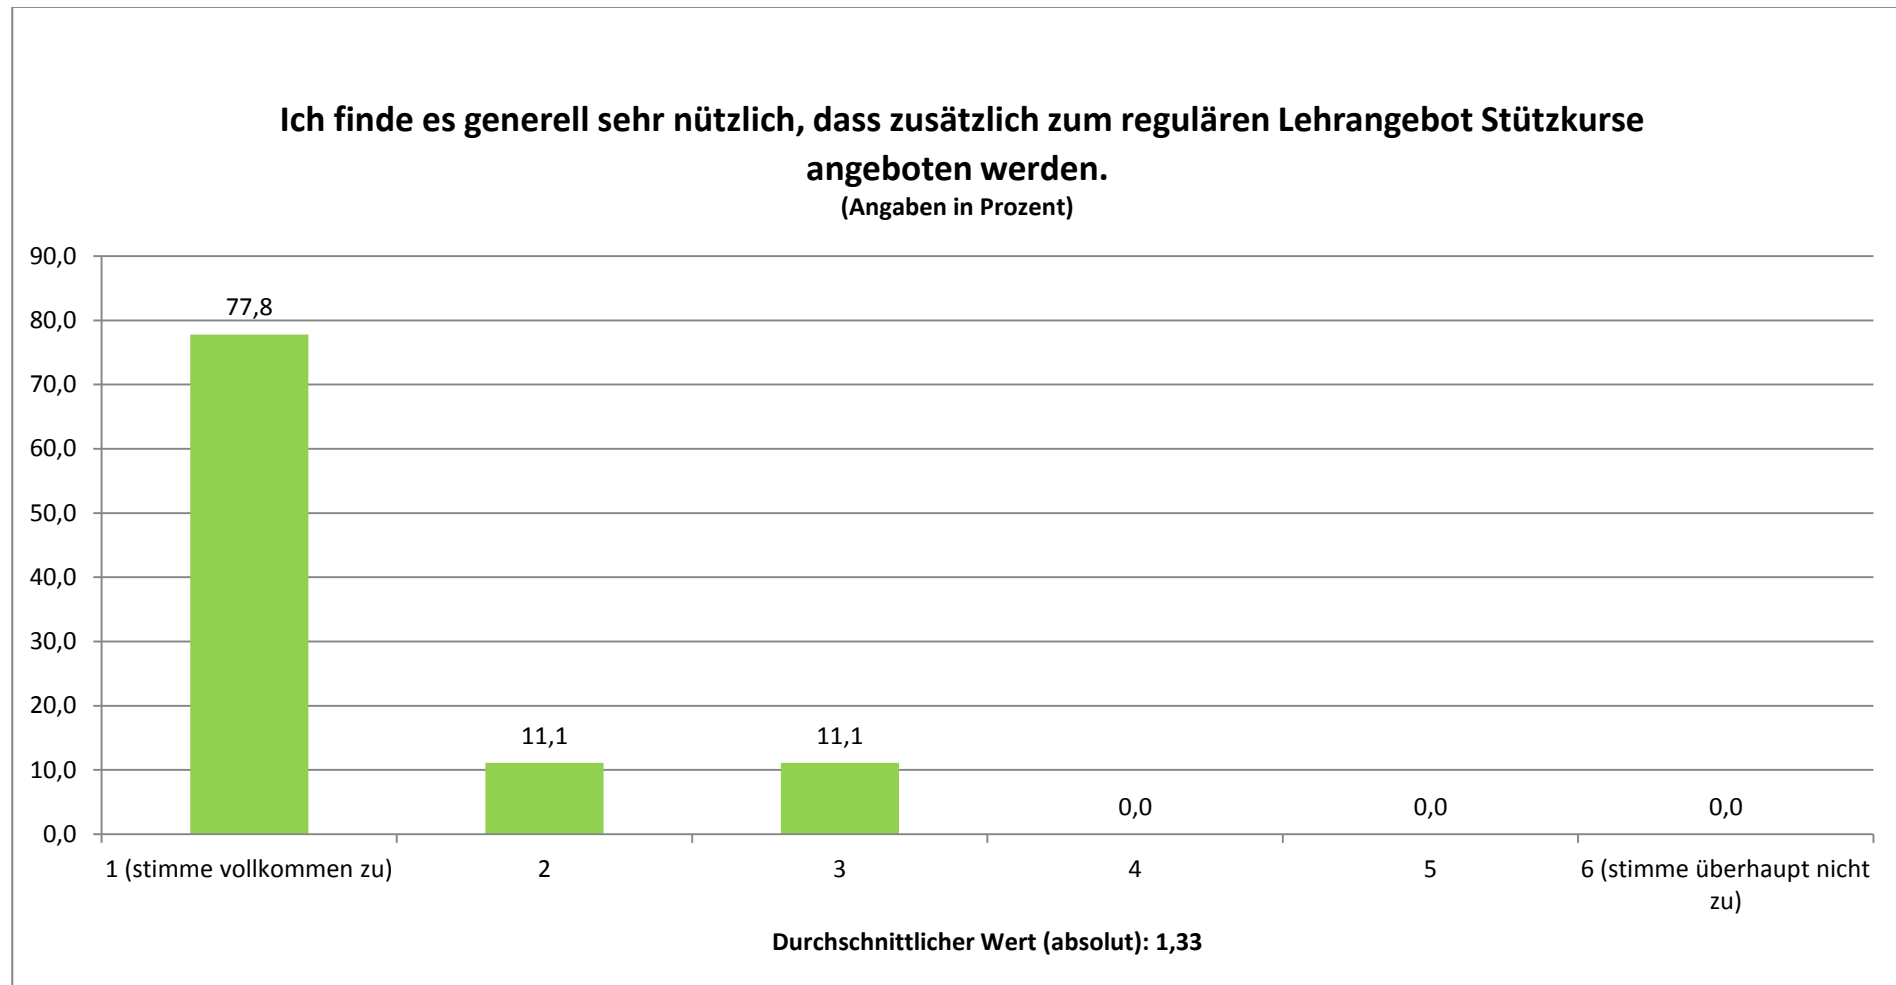

## FAKULTÄT: GESAMTEVALUATION DER STÜTZKURSE (N = 18)

STAND: 21.11.11

## Ich finde, dass dieser Stützkurs eine Verbesserung der Lehre darstellt.

(Angaben in Prozent)

Durchschnittlicher Wert (absolut): 1,33