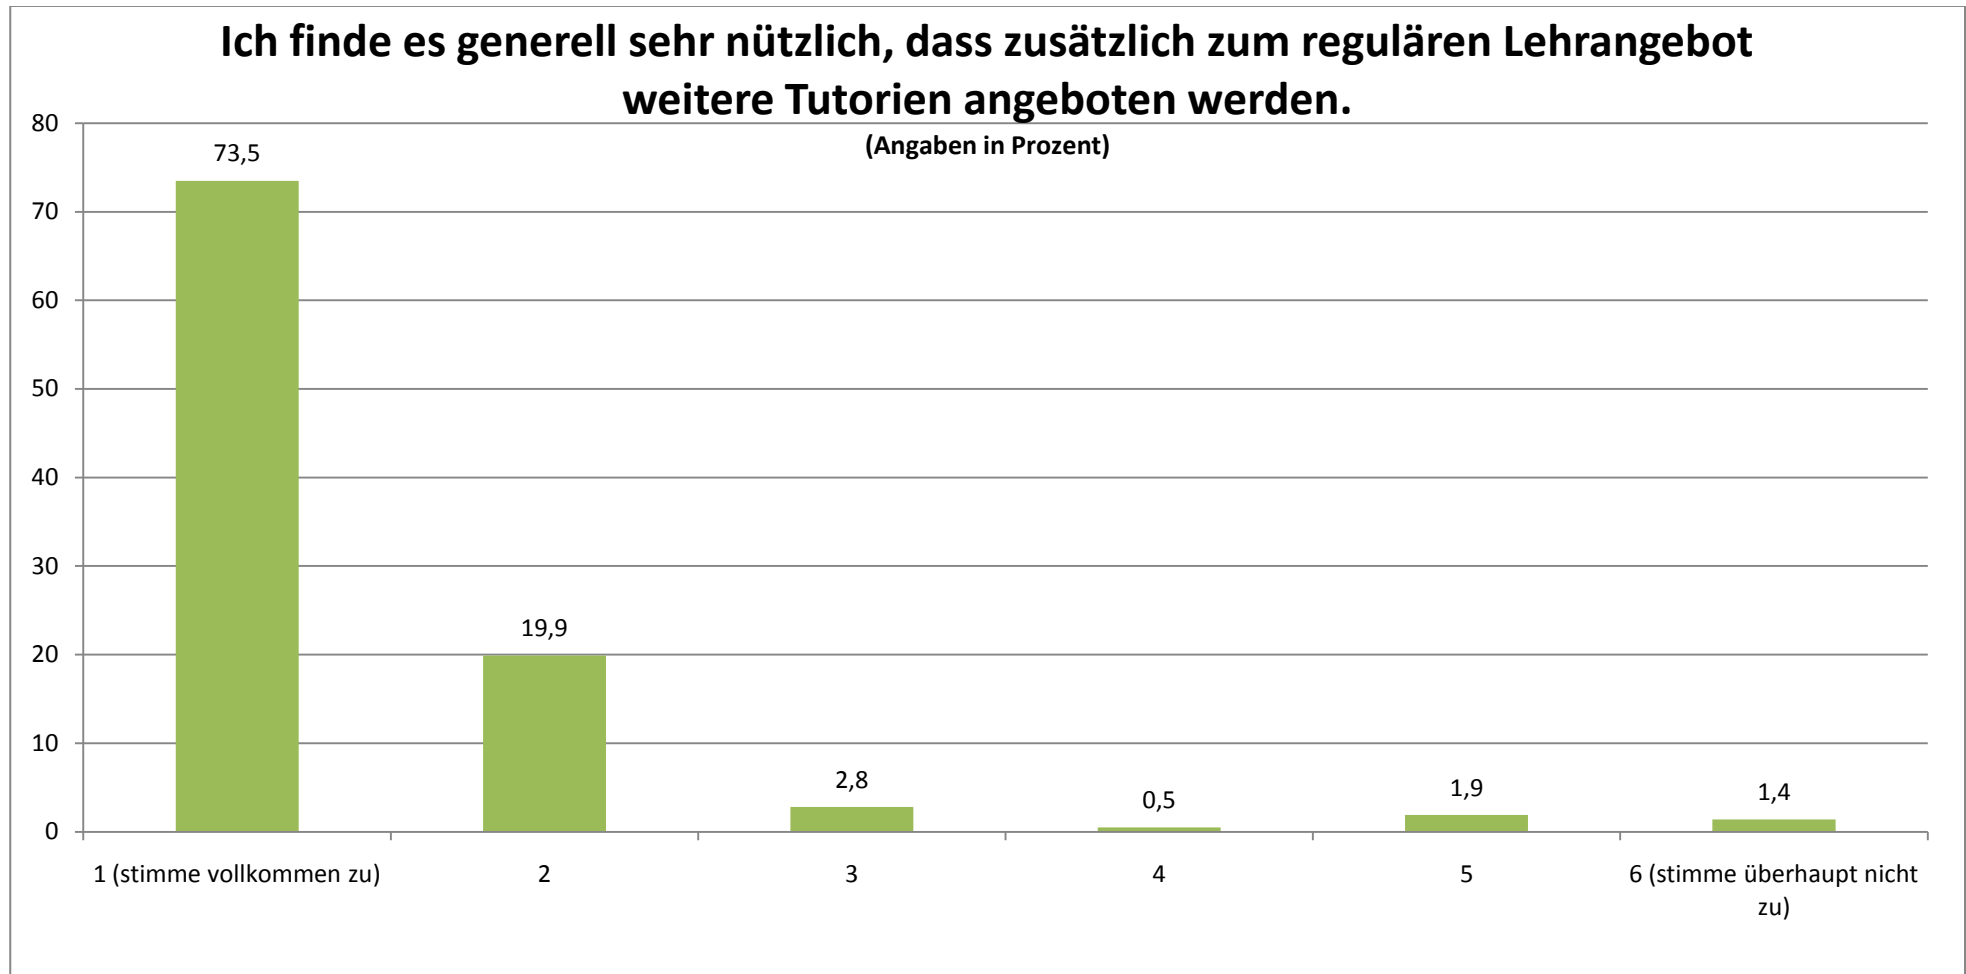

## SOZIOLOGIE: GESAMTEVALUATION DER TUTORIEN (N = 211)

STAND: 23.03.11

Durchschnittlicher Wert (absolut): 1,42

## Ich finde, dass dieses Tutorium eine Verbesserung der Lehre darstellt.

(Angaben in Prozent)

Durchschnittlicher Wert (absolut): 1,82