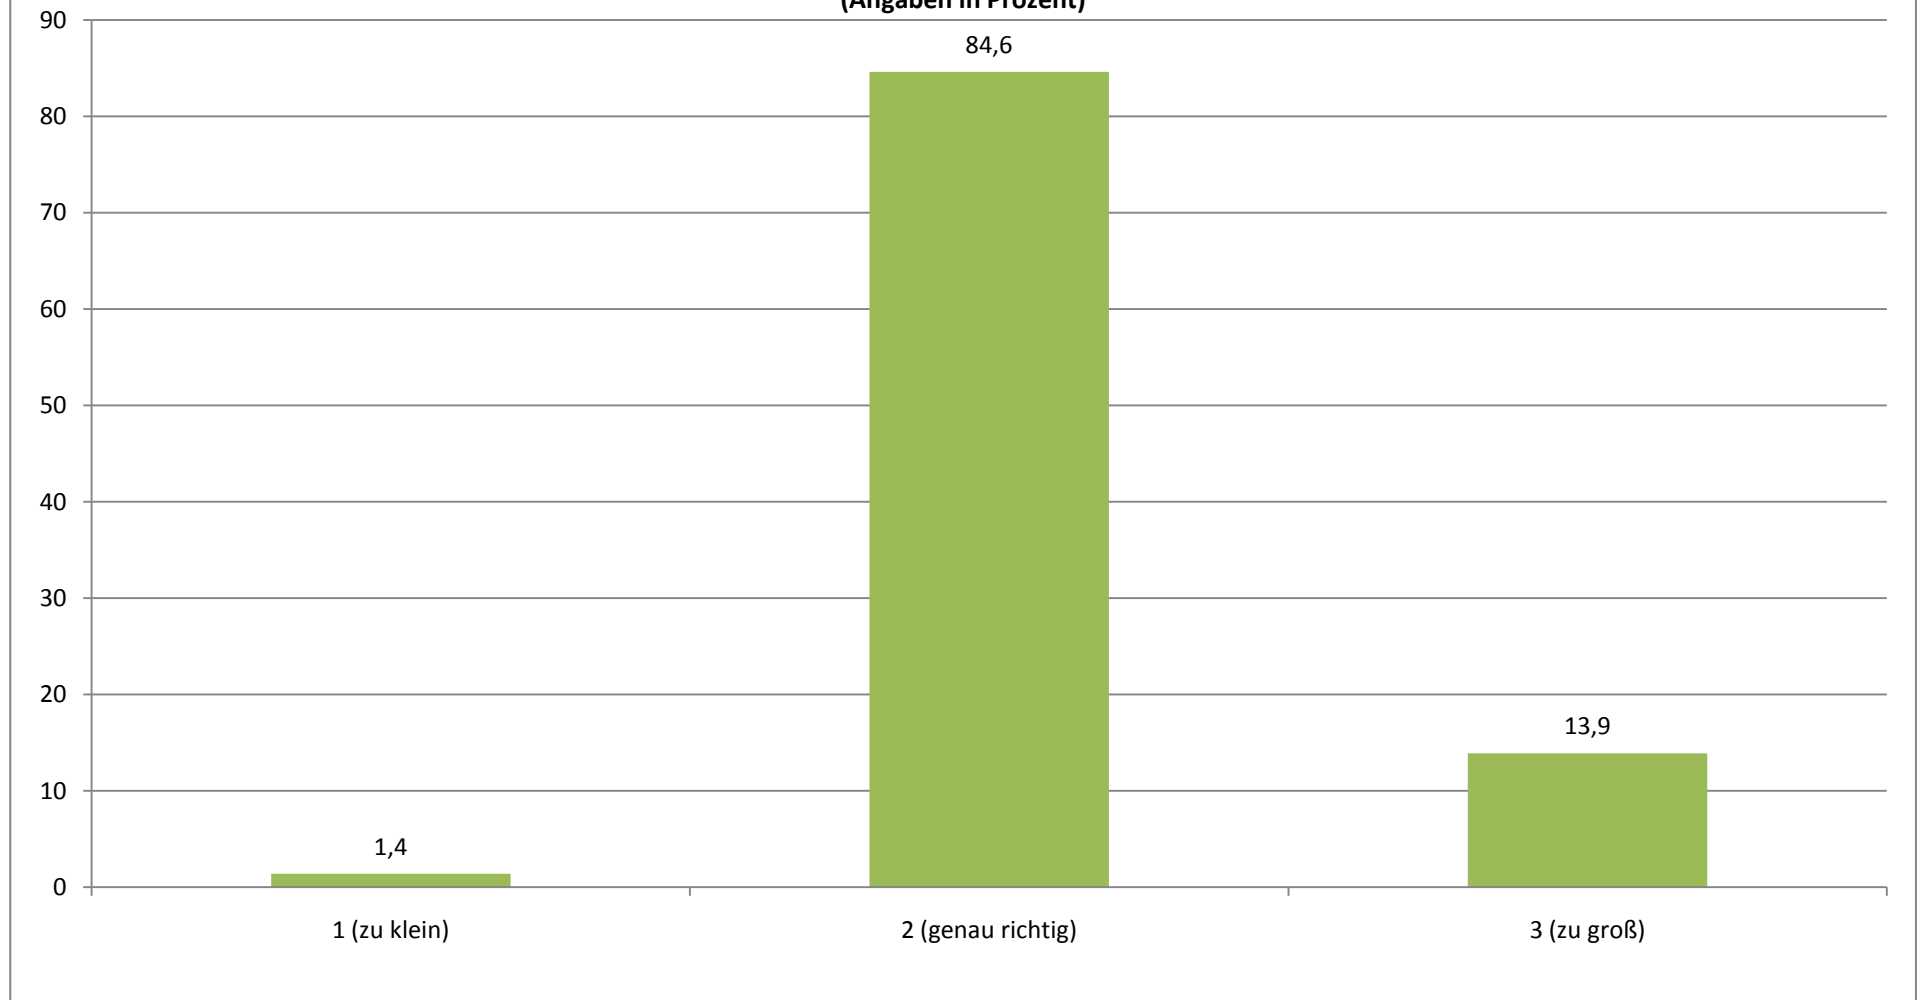

## Dieses Tutorium hat mir persönlich das Lernen und die Prüfungsvorbereitung erleichtert.

(Angaben in Prozent)

Durchschnittlicher Wert (absolut): 2,05

## Die Teilnehmerzahl fand ich...

(Angaben in Prozent)

Durchschnittlicher Wert (absolut): 2,13