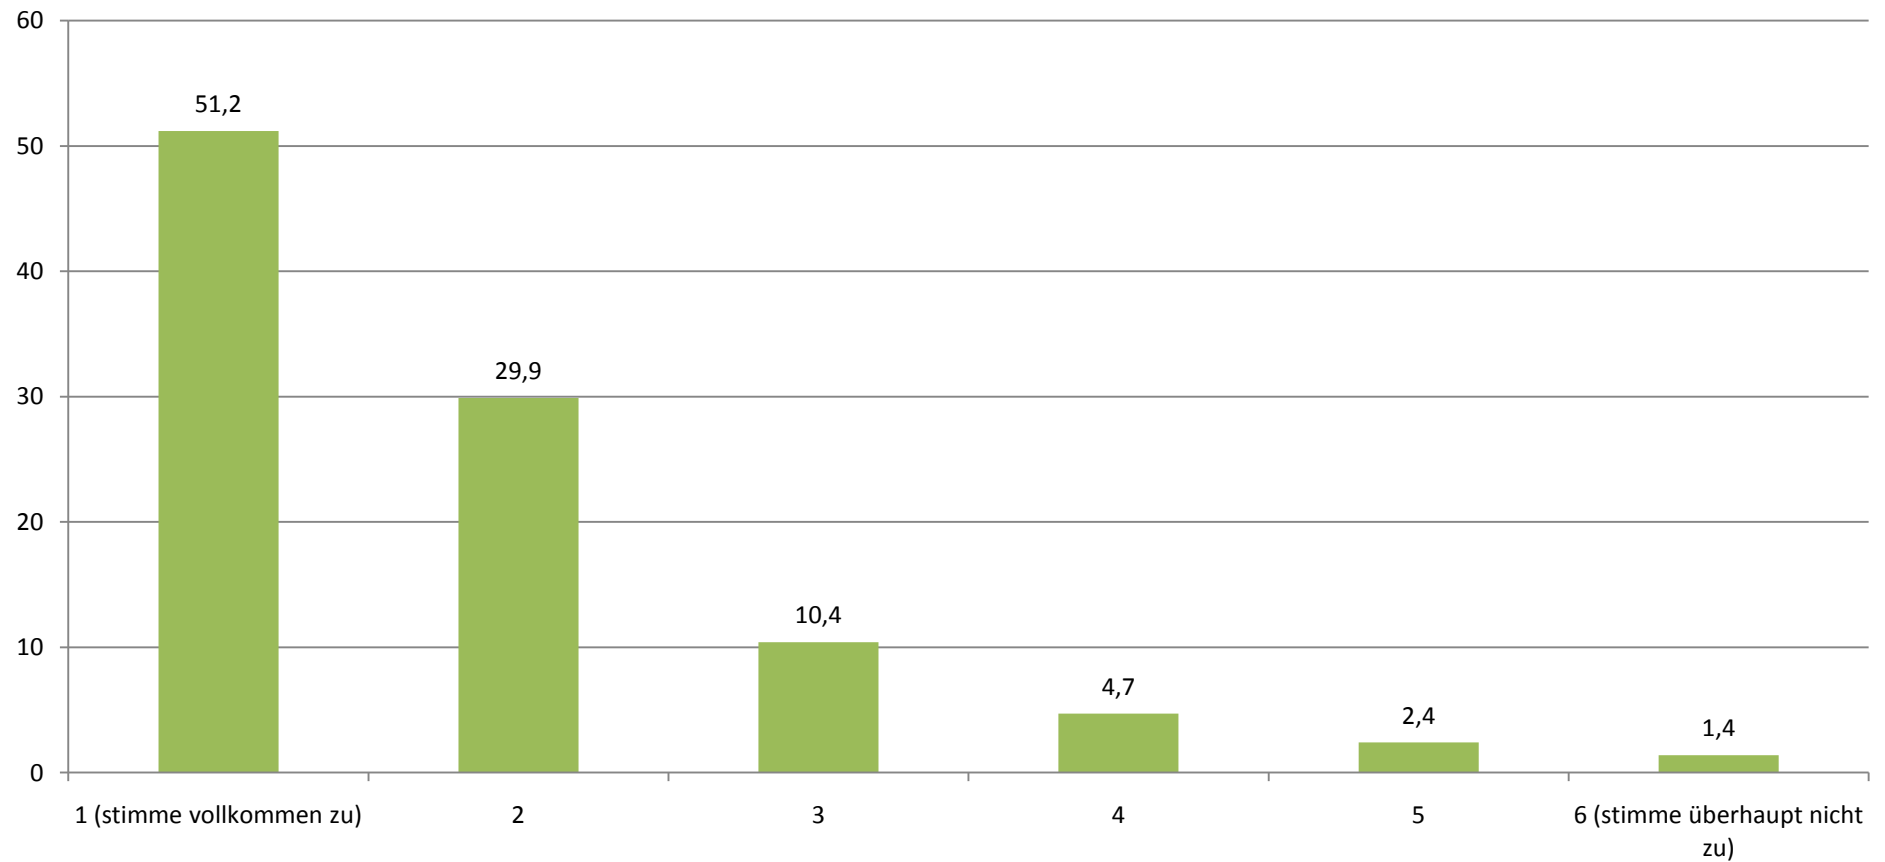

## SOZIOLOGIE: GESAMTEVALUATION DER TUTORIEN (N = 211)

STAND: 23.03.11

Durchschnittlicher Wert (absolut): 1,42

## Ich finde, dass dieses Tutorium eine Verbesserung der Lehre darstellt.

(Angaben in Prozent)

Durchschnittlicher Wert (absolut): 1,82