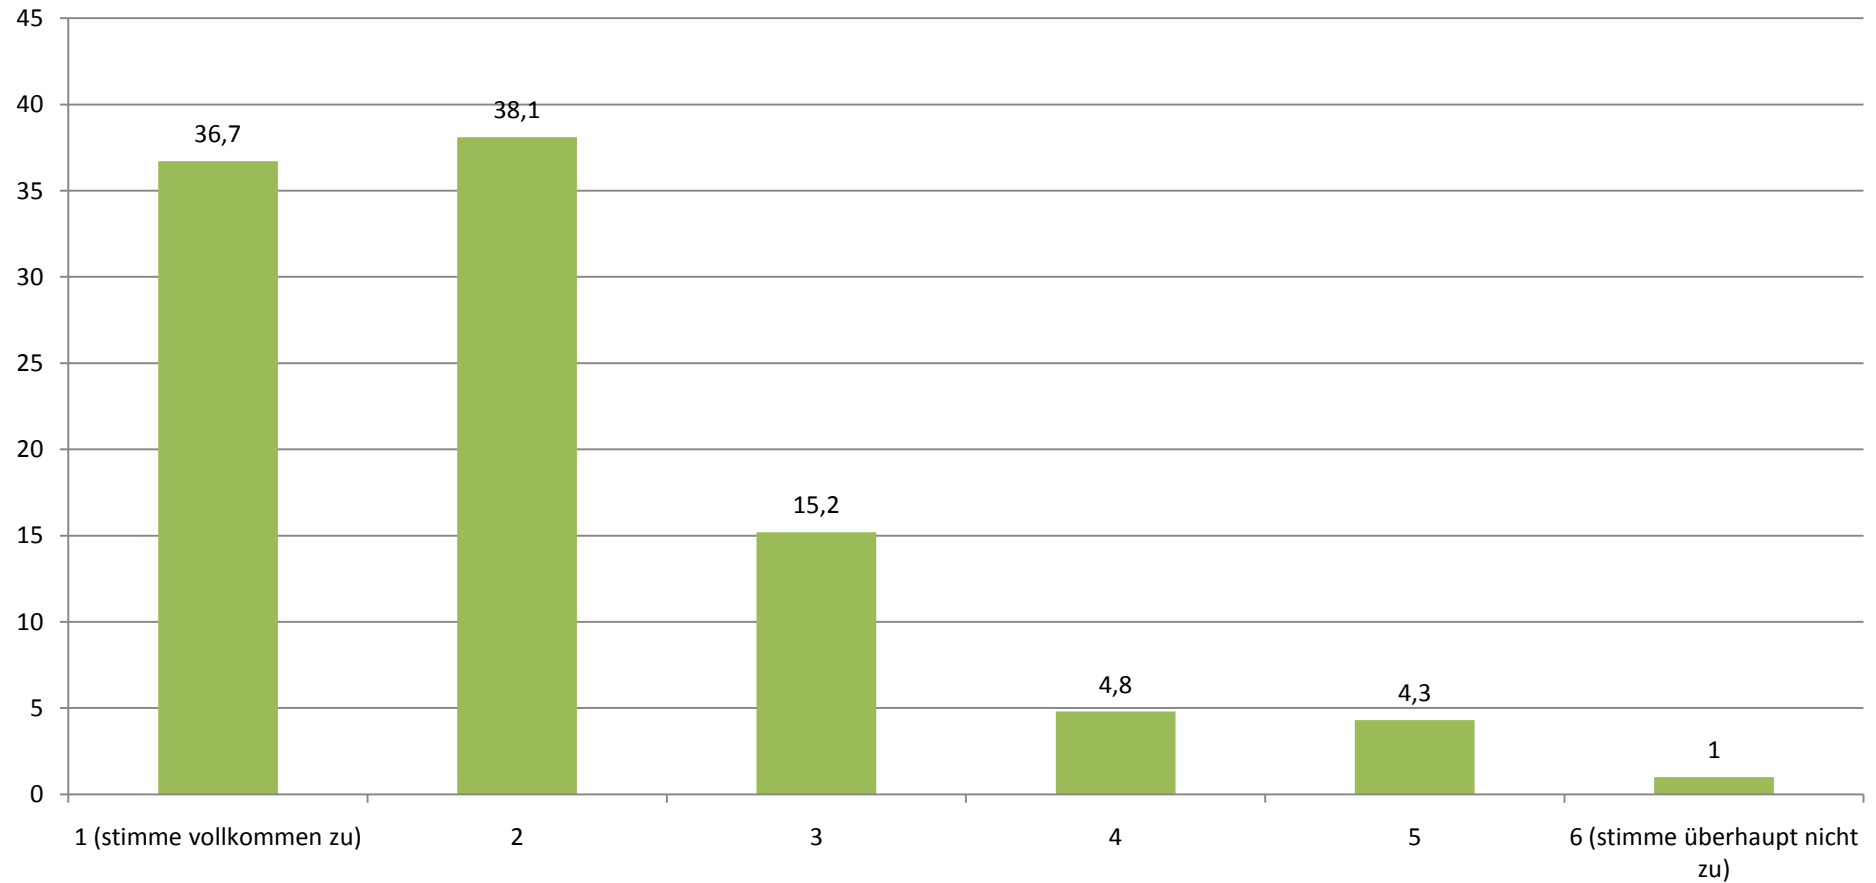

## SOZIOLOGIE: GESAMTEVALUATION DER TUTORIEN (N = 211)

STAND: 23.03.11

Durchschnittlicher Wert (absolut): 1,42

## Ich finde, dass dieses Tutorium eine Verbesserung der Lehre darstellt.

(Angaben in Prozent)

Durchschnittlicher Wert (absolut): 1,82

## Dieses Tutorium hat mir persönlich das Lernen und die Prüfungsvorbereitung erleichtert.

(Angaben in Prozent)

Durchschnittlicher Wert (absolut): 2,05

## Die Teilnehmerzahl fand ich...

(Angaben in Prozent)

Durchschnittlicher Wert (absolut): 2,13